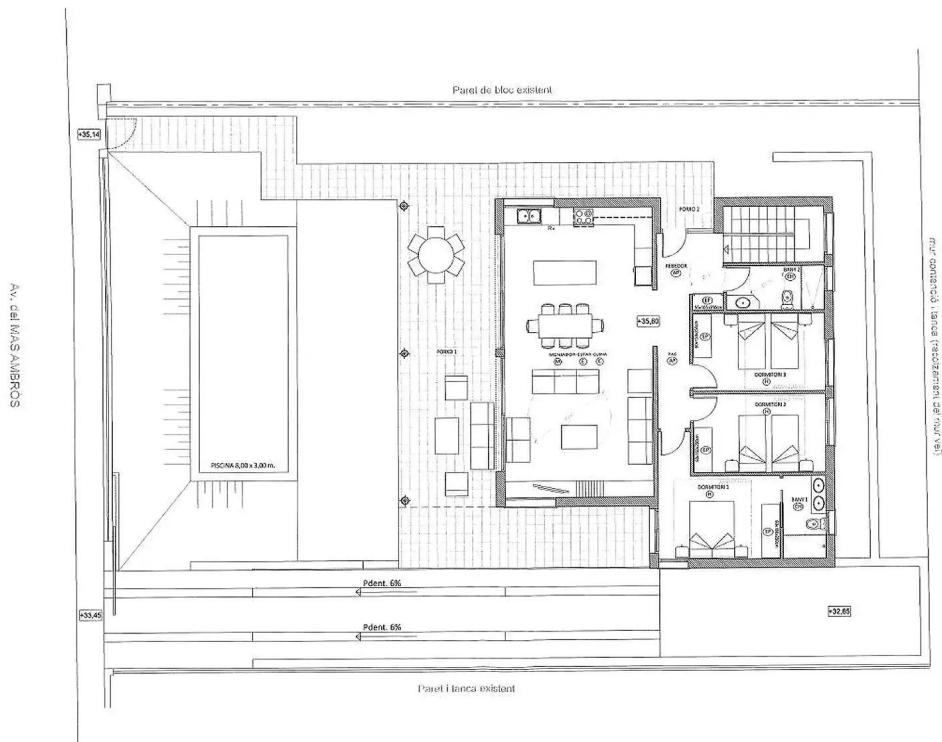

780.000 €

Cette impressionnante villa indépendante, en construction, est située dans l'urbanisation Mas Ambrós-Mas Pallí, au c ur de la Costa Brava. A quelques minutes des plages de Sant Antoni et Palamós, cette propriété allie le confort de la vie urbaine à la tranquillité d'un environnement naturel. Fonctionnalités en vedette : Design moderne et minimaliste : La maison, répartie sur deux étages, présente des lignes épurées et contemporaines. Pièces spacieuses : Les grandes fenêtres permettent l'entrée de la lumière naturelle, créant une atmosphère lumineuse et chaleureuse. Piscine Privée : Profitez de moments de détente dans la belle piscine. Finitions haut de gamme : La cuisine est entièrement équipée avec des appareils électroménagers de qualité et les salles de bains présentent des éléments de design. Durabilité : Le système de chauffage aérothermie et les panneaux solaires rendent cette maison respectueuse de l'environnement. Intimité et commodité : Malgré son emplacement calme, il est proche de tous les services et commerces. Cette propriété est une excellente option pour ceux qui souhaitent vivre et profiter de la Costa Brava dans un environnement moderne et durable. Ne manquez pas l'occasion de le visiter !

Transaction:	Vente	Type:	Maison
Type de construction:	Nouveau	Situation:	Avenida del Mas Ambrós, Calonge i Sant Antoni, Baix Empordà
Sup. Construite:	349 m ²	Sup. Utile:	129 m ²
Cert. habitabilité:		État:	
Chambres:	3	Salles de bains:	2 salles de bains
Parking:	Oui	Chauffage:	Oui
Terrain:	507		

PLANTA BAIXA
E = 1/100

PLANTA BAIXA
E = 1/100

PLANTA SOTERRANI
E = 1/100

PLANTA SOTERRANI
E = 1/100

PLANTA COBERTA
E = 1/100

PLANTA BAIXA :
Superficie Construida Habitaje : 129,80 m²
Superficie Plano 1 : 34,32 m²

SECCIÓ TRANSVERSAL
E = 1/100

SECCIÓ LONGITUDINAL
E = 1/100

PLANTA TANCA AVDA. MAS AMBRÓS
E = 1/75