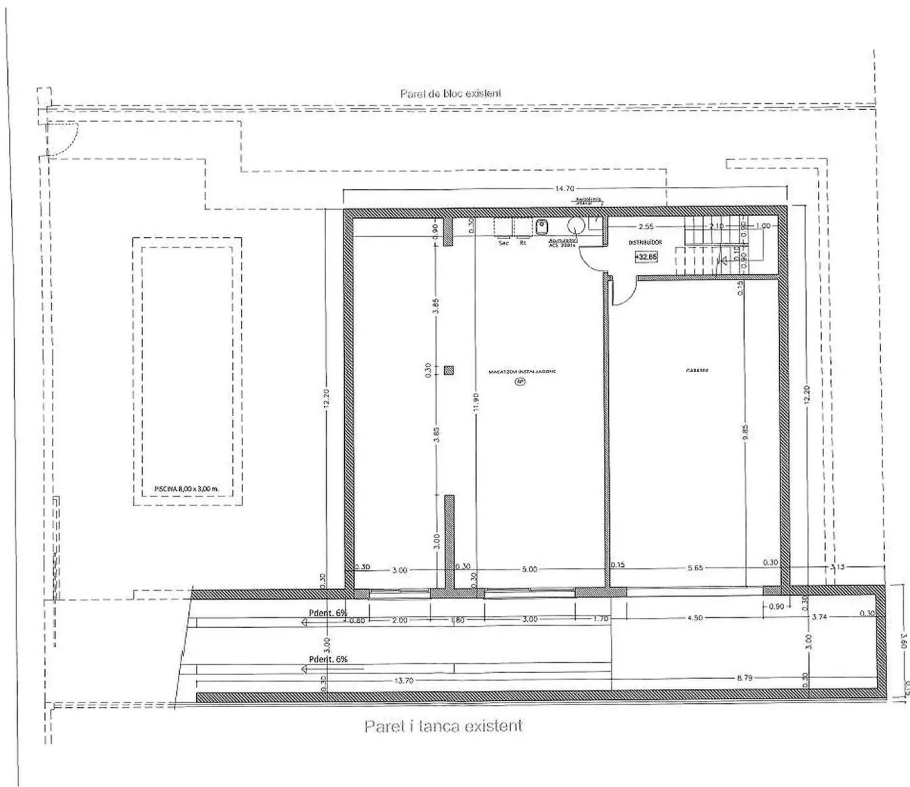

780.000 €

Cette impressionnante villa indépendante, en construction, est située dans l'urbanisation Mas Ambrós-Mas Pallí, au c ur de la Costa Brava. A quelques minutes des plages de Sant Antoni et Palamós, cette propriété allie le confort de la vie urbaine à la tranquillité d'un environnement naturel. Fonctionnalités en vedette : Design moderne et minimaliste : La maison, répartie sur deux étages, présente des lignes épurées et contemporaines. Pièces spacieuses : Les grandes fenêtres permettent l'entrée de la lumière naturelle, créant une atmosphère lumineuse et chaleureuse. Piscine Privée : Profitez de moments de détente dans la belle piscine. Finitions haut de gamme : La cuisine est entièrement équipée avec des appareils électroménagers de qualité et les salles de bains présentent des éléments de design. Durabilité : Le système de chauffage aérothermie et les panneaux solaires rendent cette maison respectueuse de l'environnement. Intimité et commodité : Malgré son emplacement calme, il est proche de tous les services et commerces. Cette propriété est une excellente option pour ceux qui souhaitent vivre et profiter de la Costa Brava dans un environnement moderne et durable. Ne manquez pas l'occasion de le visiter !

Transaction:	Vente	Type:	Maison
Type de construction:	Nouveau	Situation:	Avenida del Mas Ambrós, Calonge i Sant Antoni, Baix Empordà
Sup. Construite:	349 m ²	Sup. Utile:	129 m ²
Cert. habitabilité:		État:	
Chambres:	3	Salles de bains:	2 salles de bains
Parking:	Oui	Chauffage:	Oui
Terrain:	507		

PLANTA BAIXA
E = 1/100

PLANTA BAIXA
E = 1/100

PLANTA SOTERRANI
E = 1/100

PLANTA SOTERRANI
E = 1/100

PLANTA COBERTA
E = 1/100

PLANTA BAIXA :
Superficie Construida Habitaje : 129,80 m²
Superficie Plano 1 : 34,32 m²

SECCIÓ TRANSVERSAL
E = 1/100

SECCIÓ LONGITUDINAL
E = 1/100

PLANTA TANCA AVDA. MAS AMBRÓS
E = 1/75