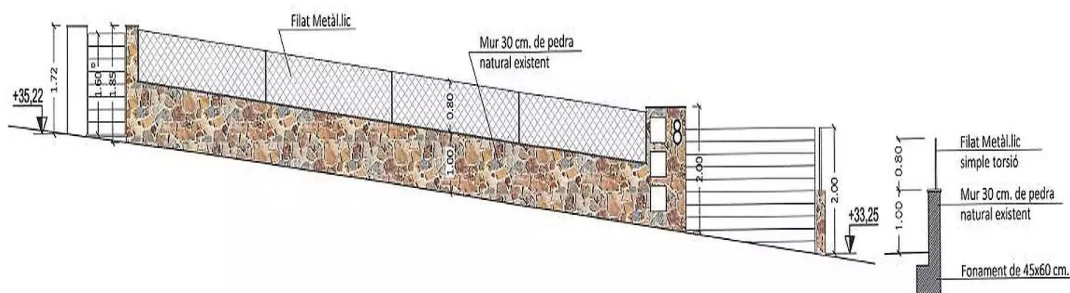

780.000 €

Cette impressionnante villa indépendante, en construction, est située dans l'urbanisation Mas Ambrós-Mas Pallí, au c ur de la Costa Brava. A quelques minutes des plages de Sant Antoni et Palamós, cette propriété allie le confort de la vie urbaine à la tranquillité d'un environnement naturel. Fonctionnalités en vedette : Design moderne et minimaliste : La maison, répartie sur deux étages, présente des lignes épurées et contemporaines. Pièces spacieuses : Les grandes fenêtres permettent l'entrée de la lumière naturelle, créant une atmosphère lumineuse et chaleureuse. Piscine Privée : Profitez de moments de détente dans la belle piscine. Finitions haut de gamme : La cuisine est entièrement équipée avec des appareils électroménagers de qualité et les salles de bains présentent des éléments de design. Durabilité : Le système de chauffage aérothermie et les panneaux solaires rendent cette maison respectueuse de l'environnement. Intimité et commodité : Malgré son emplacement calme, il est proche de tous les services et commerces. Cette propriété est une excellente option pour ceux qui souhaitent vivre et profiter de la Costa Brava dans un environnement moderne et durable. Ne manquez pas l'occasion de le visiter !

Transaction:	Vente	Type:	Maison
Type de construction:	Nouveau	Situation:	Avenida del Mas Ambrós, Calonge i Sant Antoni, Baix Empordà
Sup. Construite:	349 m ²	Sup. Utile:	129 m ²
Cert. habitabilité:		État:	
Chambres:	3	Salles de bains:	2 salles de bains
Parking:	Oui	Chauffage:	Oui
Terrain:	507		

PLANTA BAIXA
E = 1/100

PLANTA BAIXA
E = 1/100

PLANTA SOTERRANI
E = 1/100

PLANTA SOTERRANI
E = 1/100

PLANTA COBERTA
E = 1/100

PLANTA BAIXA :
Superficie Construida Habitaje : 129,80 m²
Superficie Plano 1 : 34,32 m²

SECCIÓ TRANSVERSAL
E = 1/100

SECCIÓ LONGITUDINAL
E = 1/100

PLANTA TANCA AVDA. MAS AMBRÓS
E = 1/75