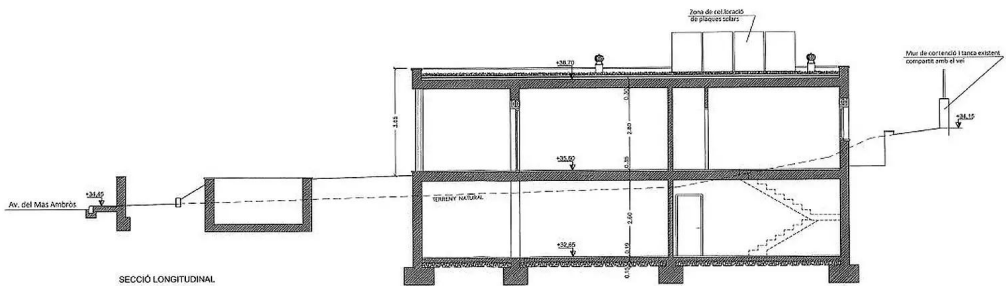

780.000 €

Cette impressionnante villa indépendante, en construction, est située dans l'urbanisation Mas Ambrós-Mas Pallí, au c ur de la Costa Brava. A quelques minutes des plages de Sant Antoni et Palamós, cette propriété allie le confort de la vie urbaine à la tranquillité d'un environnement naturel. Fonctionnalités en vedette : Design moderne et minimaliste : La maison, répartie sur deux étages, présente des lignes épurées et contemporaines. Pièces spacieuses : Les grandes fenêtres permettent l'entrée de la lumière naturelle, créant une atmosphère lumineuse et chaleureuse. Piscine Privée : Profitez de moments de détente dans la belle piscine. Finitions haut de gamme : La cuisine est entièrement équipée avec des appareils électroménagers de qualité et les salles de bains présentent des éléments de design. Durabilité : Le système de chauffage aérothermie et les panneaux solaires rendent cette maison respectueuse de l'environnement. Intimité et commodité : Malgré son emplacement calme, il est proche de tous les services et commerces. Cette propriété est une excellente option pour ceux qui souhaitent vivre et profiter de la Costa Brava dans un environnement moderne et durable. Ne manquez pas l'occasion de le visiter !

Transaction:	Vente	Type:	Maison
Type de construction:	Nouveau	Situation:	Avenida del Mas Ambrós, Calonge i Sant Antoni, Baix Empordà
Sup. Construite:	349 m ²	Sup. Utile:	129 m ²
Cert. habitabilité:		État:	
Chambres:	3	Salles de bains:	2 salles de bains
Parking:	Oui	Chauffage:	Oui
Terrain:	507		

PLANTA BAIXA
E = 1/100

PLANTA BAIXA
E = 1/100

PLANTA SOTERRANI
E = 1/100

PLANTA SOTERRANI
E = 1/100

PLANTA COBERTA
E = 1/100

PLANTA BAIXA :
Superficie Construida Habitaje : 129,80 m²
Superficie Plano 1 : 34,32 m²

SECCIÓ TRANSVERSAL
E = 1/100

SECCIÓ LONGITUDINAL
E = 1/100

PLANTA TANCA AVDA. MAS AMBRÓS
E = 1/75