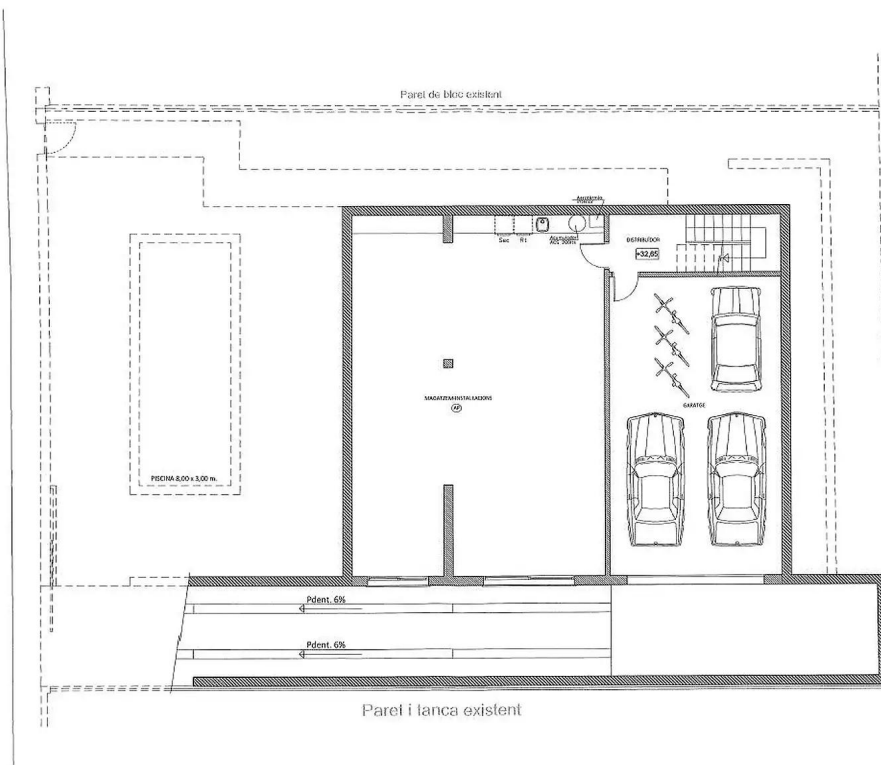

780.000 €

Cette impressionnante villa indépendante, en construction, est située dans l'urbanisation Mas Ambrós-Mas Pallí, au c ur de la Costa Brava. A quelques minutes des plages de Sant Antoni et Palamós, cette propriété allie le confort de la vie urbaine à la tranquillité d'un environnement naturel. Fonctionnalités en vedette : Design moderne et minimaliste : La maison, répartie sur deux étages, présente des lignes épurées et contemporaines. Pièces spacieuses : Les grandes fenêtres permettent l'entrée de la lumière naturelle, créant une atmosphère lumineuse et chaleureuse. Piscine Privée : Profitez de moments de détente dans la belle piscine. Finitions haut de gamme : La cuisine est entièrement équipée avec des appareils électroménagers de qualité et les salles de bains présentent des éléments de design. Durabilité : Le système de chauffage aérothermie et les panneaux solaires rendent cette maison respectueuse de l'environnement. Intimité et commodité : Malgré son emplacement calme, il est proche de tous les services et commerces. Cette propriété est une excellente option pour ceux qui souhaitent vivre et profiter de la Costa Brava dans un environnement moderne et durable. Ne manquez pas l'occasion de le visiter !

Transaction:	Vente	Type:	Maison
Type de construction:	Nouveau	Situation:	Avenida del Mas Ambrós, Calonge i Sant Antoni, Baix Empordà
Sup. Construite:	349 m ²	Sup. Utile:	129 m ²
Cert. habitabilité:		État:	
Chambres:	3	Salles de bains:	2 salles de bains
Parking:	Oui	Chauffage:	Oui
Terrain:	507		

PLANTA BAIXA
E = 1/100

PLANTA BAIXA
E = 1/100

PLANTA SOTERRANI
E = 1/100

PLANTA SOTERRANI
E = 1/100

PLANTA COBERTA
E = 1/100

PLANTA BAIXA :
Superficie Construida Habitaje : 129,80 m²
Superficie Plano 1 : 34,32 m²

SECCIÓ TRANSVERSAL
E = 1/100

SECCIÓ LONGITUDINAL
E = 1/100

PLANTA TANCA AVDA. MAS AMBRÓS
E = 1/75