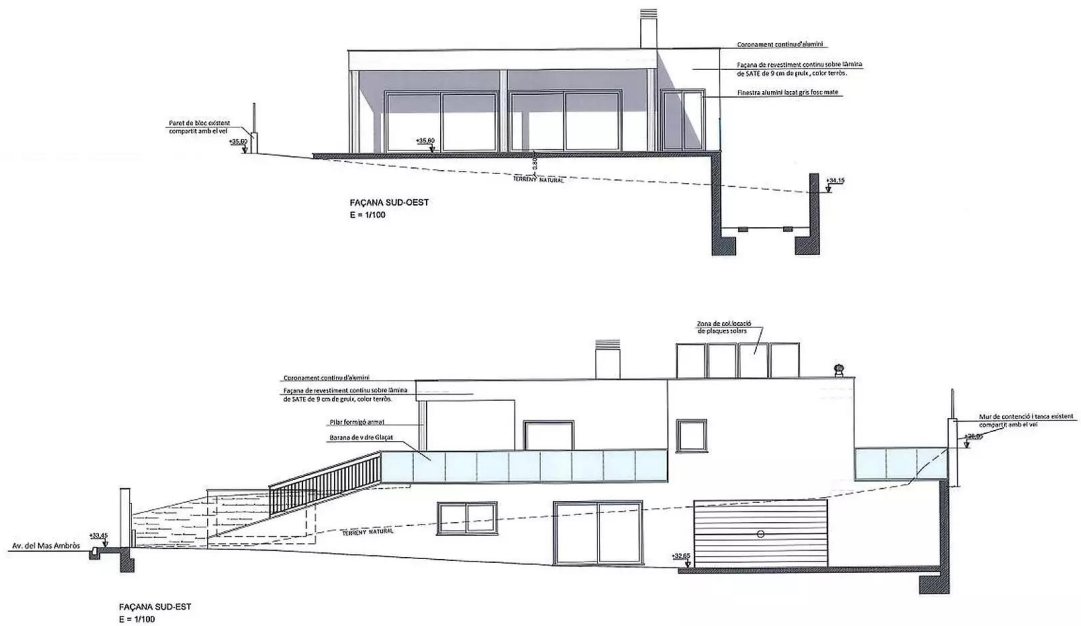

780.000 €

Cette impressionnante villa indépendante, en construction, est située dans l'urbanisation Mas Ambrós-Mas Pallí, au c ur de la Costa Brava. A quelques minutes des plages de Sant Antoni et Palamós, cette propriété allie le confort de la vie urbaine à la tranquillité d'un environnement naturel. Fonctionnalités en vedette : Design moderne et minimaliste : La maison, répartie sur deux étages, présente des lignes épurées et contemporaines. Pièces spacieuses : Les grandes fenêtres permettent l'entrée de la lumière naturelle, créant une atmosphère lumineuse et chaleureuse. Piscine Privée : Profitez de moments de détente dans la belle piscine. Finitions haut de gamme : La cuisine est entièrement équipée avec des appareils électroménagers de qualité et les salles de bains présentent des éléments de design. Durabilité : Le système de chauffage aérothermie et les panneaux solaires rendent cette maison respectueuse de l'environnement. Intimité et commodité : Malgré son emplacement calme, il est proche de tous les services et commerces. Cette propriété est une excellente option pour ceux qui souhaitent vivre et profiter de la Costa Brava dans un environnement moderne et durable. Ne manquez pas l'occasion de le visiter !

Transaction:	Vente	Type:	Maison
Type de construction:	Nouveau	Situation:	Avenida del Mas Ambrós, Calonge i Sant Antoni, Baix Empordà
Sup. Construite:	349 m ²	Sup. Utile:	129 m ²
Cert. habitabilité:		État:	
Chambres:	3	Salles de bains:	2 salles de bains
Parking:	Oui	Chauffage:	Oui
Terrain:	507		

PLANTA BAIXA
E = 1/100

PLANTA BAIXA
E = 1/100

PLANTA SOTERRANI
E = 1/100

PLANTA SOTERRANI
E = 1/100

PLANTA COBERTA
E = 1/100

PLANTA BAIXA :
Superficie Construida Habitaje : 129,80 m²
Superficie Plano 1 : 34,32 m²

SECCIÓ TRANSVERSAL
E = 1/100

SECCIÓ LONGITUDINAL
E = 1/100

PLANTA TANCA AVDA. MAS AMBRÓS
E = 1/75