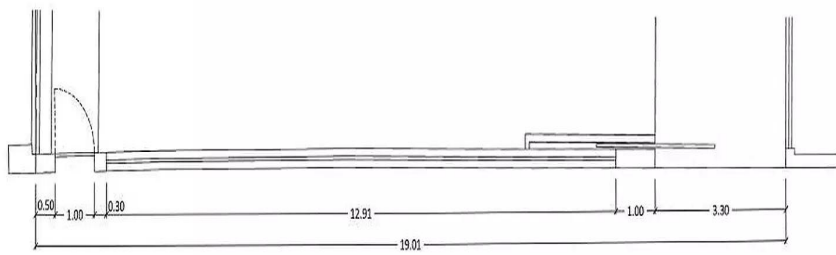

Transaction:	Vente	Type:	Maison
Type de construction:	Nouveau	Situation:	Avenida del Mas Ambrós, Calonge i Sant Antoni, Baix Empordà
Sup. Construite:	349 m ²	Sup. Utile:	129 m ²
Cert. habitabilité:		État:	
Chambres:	3	Salles de bains:	2 salles de bains
Parking:	Oui	Chauffage:	Oui
Terrain:	507		

PLANTA BAIXA
E = 1/100

PLANTA BAIXA
E = 1/100

PLANTA SOTERRANI
E = 1/100

PLANTA SOTERRANI
E = 1/100

PLANTA COBERTA
E = 1/100

PLANTA BAIXA :
Superficie Construida Habitaje : 129,80 m²
Superficie Plano 1 : 34,32 m²

SECCIÓ TRANSVERSAL
E = 1/100

SECCIÓ LONGITUDINAL
E = 1/100

PLANTA TANCA AVDA. MAS AMBRÓS
E = 1/75