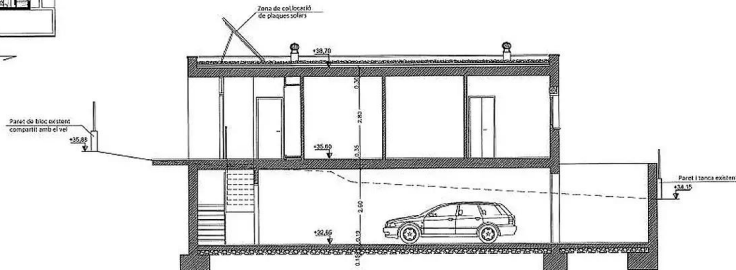

780.000 €

Cette impressionnante villa indépendante, en construction, est située dans l'urbanisation Mas Ambrós-Mas Pallí, au c ur de la Costa Brava. A quelques minutes des plages de Sant Antoni et Palamós, cette propriété allie le confort de la vie urbaine à la tranquillité d'un environnement naturel. Fonctionnalités en vedette : Design moderne et minimaliste : La maison, répartie sur deux étages, présente des lignes épurées et contemporaines. Pièces spacieuses : Les grandes fenêtres permettent l'entrée de la lumière naturelle, créant une atmosphère lumineuse et chaleureuse. Piscine Privée : Profitez de moments de détente dans la belle piscine. Finitions haut de gamme : La cuisine est entièrement équipée avec des appareils électroménagers de qualité et les salles de bains présentent des éléments de design. Durabilité : Le système de chauffage aérothermie et les panneaux solaires rendent cette maison respectueuse de l'environnement. Intimité et commodité : Malgré son emplacement calme, il est proche de tous les services et commerces. Cette propriété est une excellente option pour ceux qui souhaitent vivre et profiter de la Costa Brava dans un environnement moderne et durable. Ne manquez pas l'occasion de le visiter !

Transaction:	Vente	Type:	Maison
Type de construction:	Nouveau	Situation:	Avenida del Mas Ambrós, Calonge i Sant Antoni, Baix Empordà
Sup. Construite:	349 m ²	Sup. Utile:	129 m ²
Cert. habitabilité:		État:	
Chambres:	3	Salles de bains:	2 salles de bains
Parking:	Oui	Chauffage:	Oui
Terrain:	507		

PLANTA BAIXA
E = 1/100

PLANTA BAIXA
E = 1/100

PLANTA SOTERRANI
E = 1/100

PLANTA SOTERRANI
E = 1/100

PLANTA COBERTA
E = 1/100

PLANTA BAIXA :
Superficie Construida Habitaje : 129,80 m²
Superficie Plano 1 : 34,32 m²

SECCIÓ TRANSVERSAL
E = 1/100

SECCIÓ LONGITUDINAL
E = 1/100

PLANTA TANCA AVDA. MAS AMBRÓS
E = 1/75