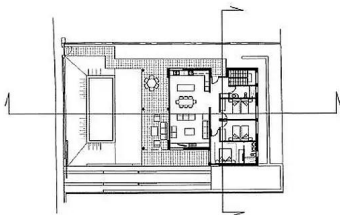

780.000 €

Cette impressionnante villa indépendante, en construction, est située dans l'urbanisation Mas Ambrós-Mas Pallí, au c ur de la Costa Brava. A quelques minutes des plages de Sant Antoni et Palamós, cette propriété allie le confort de la vie urbaine à la tranquillité d'un environnement naturel. Fonctionnalités en vedette : Design moderne et minimaliste : La maison, répartie sur deux étages, présente des lignes épurées et contemporaines. Pièces spacieuses : Les grandes fenêtres permettent l'entrée de la lumière naturelle, créant une atmosphère lumineuse et chaleureuse. Piscine Privée : Profitez de moments de détente dans la belle piscine. Finitions haut de gamme : La cuisine est entièrement équipée avec des appareils électroménagers de qualité et les salles de bains présentent des éléments de design. Durabilité : Le système de chauffage aérothermie et les panneaux solaires rendent cette maison respectueuse de l'environnement. Intimité et commodité : Malgré son emplacement calme, il est proche de tous les services et commerces. Cette propriété est une excellente option pour ceux qui souhaitent vivre et profiter de la Costa Brava dans un environnement moderne et durable. Ne manquez pas l'occasion de le visiter !

Transaction:	Vente	Type:	Maison
Type de construction:	Nouveau	Situation:	Avenida del Mas Ambrós, Calonge i Sant Antoni, Baix Empordà
Sup. Construite:	349 m ²	Sup. Utile:	129 m ²
Cert. habitabilité:		État:	
Chambres:	3	Salles de bains:	2 salles de bains
Parking:	Oui	Chauffage:	Oui
Terrain:	507		

PLANTA BAIXA
E = 1/100

PLANTA BAIXA
E = 1/100

PLANTA SOTERRANI
E = 1/100

PLANTA SOTERRANI
E = 1/100

PLANTA COBERTA
E = 1/100

PLANTA BAIXA :
Superficie Construida Habitaje : 129,80 m²
Superficie Plano 1 : 34,32 m²

SECCIÓ TRANSVERSAL
E = 1/100

SECCIÓ LONGITUDINAL
E = 1/100

PLANTA TANCA AVDA. MAS AMBRÓS
E = 1/75