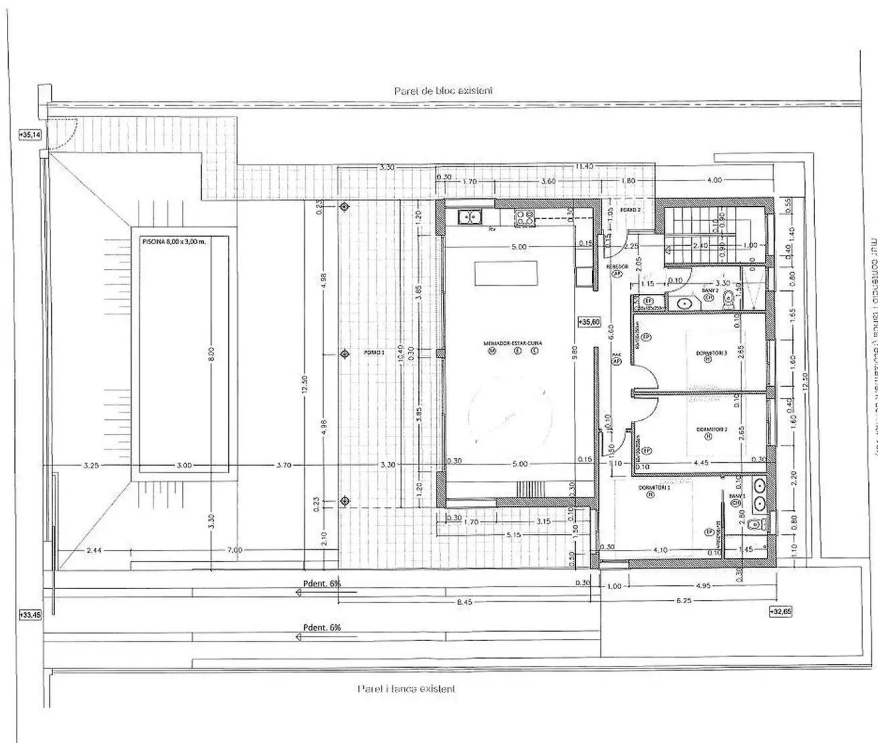

780.000 €

Cette impressionnante villa indépendante, en construction, est située dans l'urbanisation Mas Ambrós-Mas Pallí, au c ur de la Costa Brava. A quelques minutes des plages de Sant Antoni et Palamós, cette propriété allie le confort de la vie urbaine à la tranquillité d'un environnement naturel. Fonctionnalités en vedette : Design moderne et minimaliste : La maison, répartie sur deux étages, présente des lignes épurées et contemporaines. Pièces spacieuses : Les grandes fenêtres permettent l'entrée de la lumière naturelle, créant une atmosphère lumineuse et chaleureuse. Piscine Privée : Profitez de moments de détente dans la belle piscine. Finitions haut de gamme : La cuisine est entièrement équipée avec des appareils électroménagers de qualité et les salles de bains présentent des éléments de design. Durabilité : Le système de chauffage aérothermie et les panneaux solaires rendent cette maison respectueuse de l'environnement. Intimité et commodité : Malgré son emplacement calme, il est proche de tous les services et commerces. Cette propriété est une excellente option pour ceux qui souhaitent vivre et profiter de la Costa Brava dans un environnement moderne et durable. Ne manquez pas l'occasion de le visiter !

Transaction:	Vente	Type:	Maison
Type de construction:	Nouveau	Situation:	Avenida del Mas Ambrós, Calonge i Sant Antoni, Baix Empordà
Sup. Construite:	349 m ²	Sup. Utile:	129 m ²
Cert. habitabilité:		État:	
Chambres:	3	Salles de bains:	2 salles de bains
Parking:	Oui	Chauffage:	Oui
Terrain:	507		

PLANTA BAIXA
E = 1/100

PLANTA BAIXA
E = 1/100

PLANTA SOTERRANI
E = 1/100

PLANTA SOTERRANI
E = 1/100

PLANTA COBERTA
E = 1/100

PLANTA BAIXA :
Superficie Construida Habitaje : 129,80 m²
Superficie Plano 1 : 34,32 m²

SECCIÓ TRANSVERSAL
E = 1/100

SECCIÓ LONGITUDINAL
E = 1/100

PLANTA TANCA AVDA. MAS AMBRÓS
E = 1/75