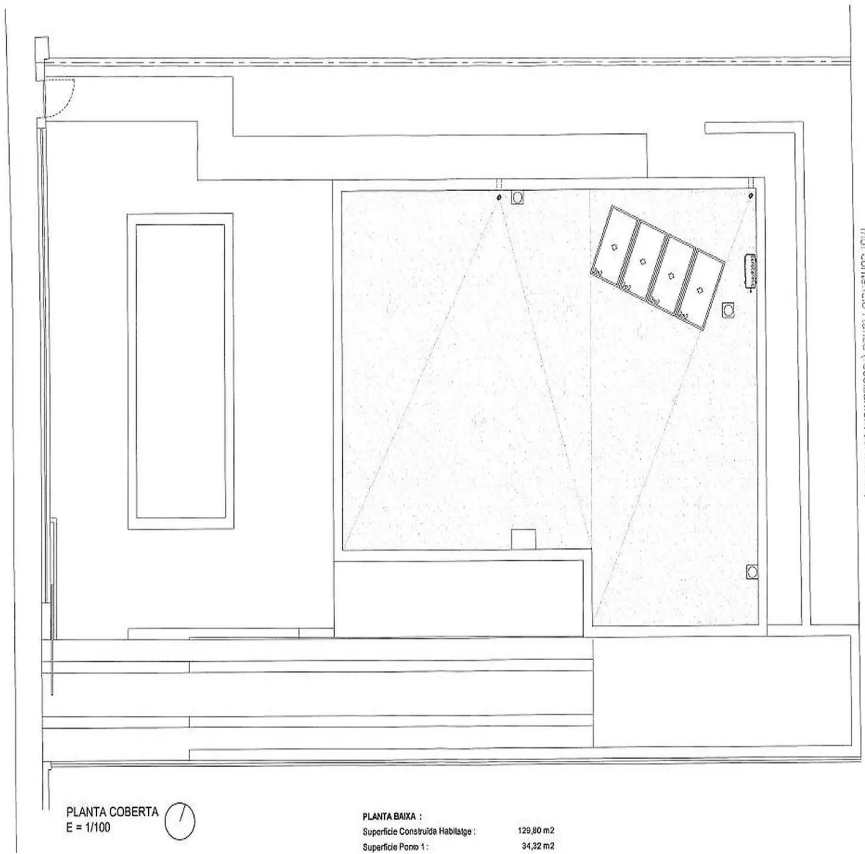

Transaction:	Vente	Type:	Maison
Type de construction:	Nouveau	Situation:	Avenida del Mas Ambrós, Calonge i Sant Antoni, Baix Empordà
Sup. Construite:	349 m ²	Sup. Utile:	129 m ²
Cert. habitabilité:		État:	
Chambres:	3	Salles de bains:	2 salles de bains
Parking:	Oui	Chauffage:	Oui
Terrain:	507		

PLANTA BAIXA
E = 1/100

PLANTA BAIXA
E = 1/100

PLANTA SOTERRANI
E = 1/100

PLANTA SOTERRANI
E = 1/100

PLANTA COBERTA
E = 1/100

PLANTA BAIXA :
Superficie Construida Habitaje : 129,80 m²
Superficie Plano 1 : 34,32 m²

SECCIÓ TRANSVERSAL
E = 1/100

SECCIÓ LONGITUDINAL
E = 1/100

PLANTA TANCA AVDA. MAS AMBRÓS
E = 1/75