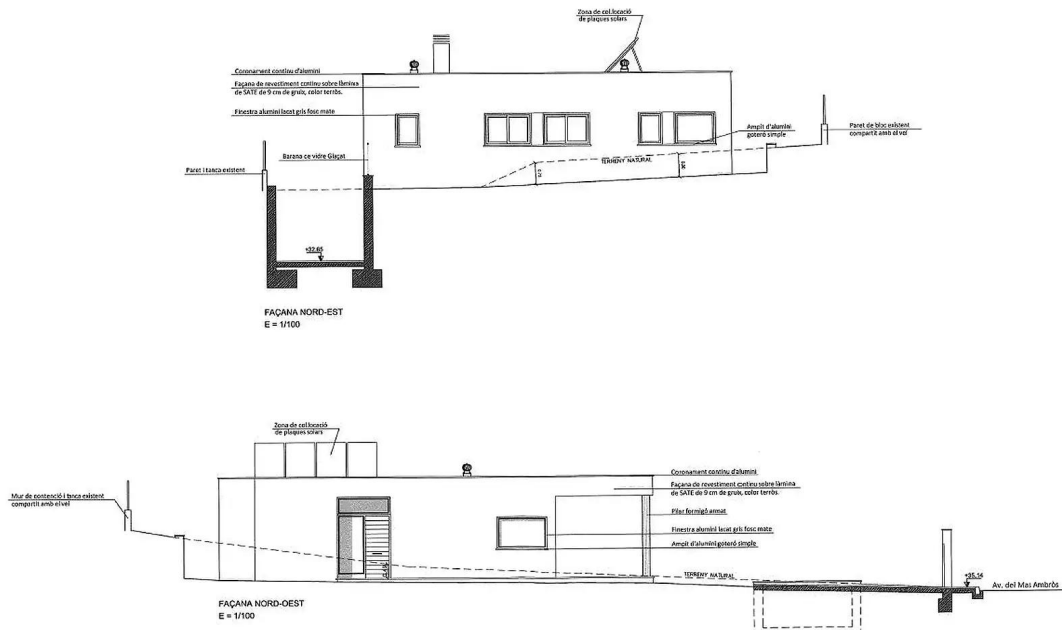

780.000 €

Cette impressionnante villa indépendante, en construction, est située dans l'urbanisation Mas Ambrós-Mas Pallí, au c ur de la Costa Brava. A quelques minutes des plages de Sant Antoni et Palamós, cette propriété allie le confort de la vie urbaine à la tranquillité d'un environnement naturel. Fonctionnalités en vedette : Design moderne et minimaliste : La maison, répartie sur deux étages, présente des lignes épurées et contemporaines. Pièces spacieuses : Les grandes fenêtres permettent l'entrée de la lumière naturelle, créant une atmosphère lumineuse et chaleureuse. Piscine Privée : Profitez de moments de détente dans la belle piscine. Finitions haut de gamme : La cuisine est entièrement équipée avec des appareils électroménagers de qualité et les salles de bains présentent des éléments de design. Durabilité : Le système de chauffage aérothermie et les panneaux solaires rendent cette maison respectueuse de l'environnement. Intimité et commodité : Malgré son emplacement calme, il est proche de tous les services et commerces. Cette propriété est une excellente option pour ceux qui souhaitent vivre et profiter de la Costa Brava dans un environnement moderne et durable. Ne manquez pas l'occasion de le visiter !

Transaction:	Vente	Type:	Maison
Type de construction:	Nouveau	Situation:	Avenida del Mas Ambrós, Calonge i Sant Antoni, Baix Empordà
Sup. Construite:	349 m ²	Sup. Utile:	129 m ²
Cert. habitabilité:		État:	
Chambres:	3	Salles de bains:	2 salles de bains
Parking:	Oui	Chauffage:	Oui
Terrain:	507		

PLANTA BAIXA
E = 1/100

PLANTA BAIXA
E = 1/100

PLANTA SOTERRANI
E = 1/100

PLANTA SOTERRANI
E = 1/100

PLANTA COBERTA
E = 1/100

PLANTA BAIXA :
Superficie Construida Habitaje : 129,80 m²
Superficie Plano 1 : 34,32 m²

SECCIÓ TRANSVERSAL
E = 1/100

SECCIÓ LONGITUDINAL
E = 1/100

PLANTA TANCA AVDA. MAS AMBRÓS
E = 1/75