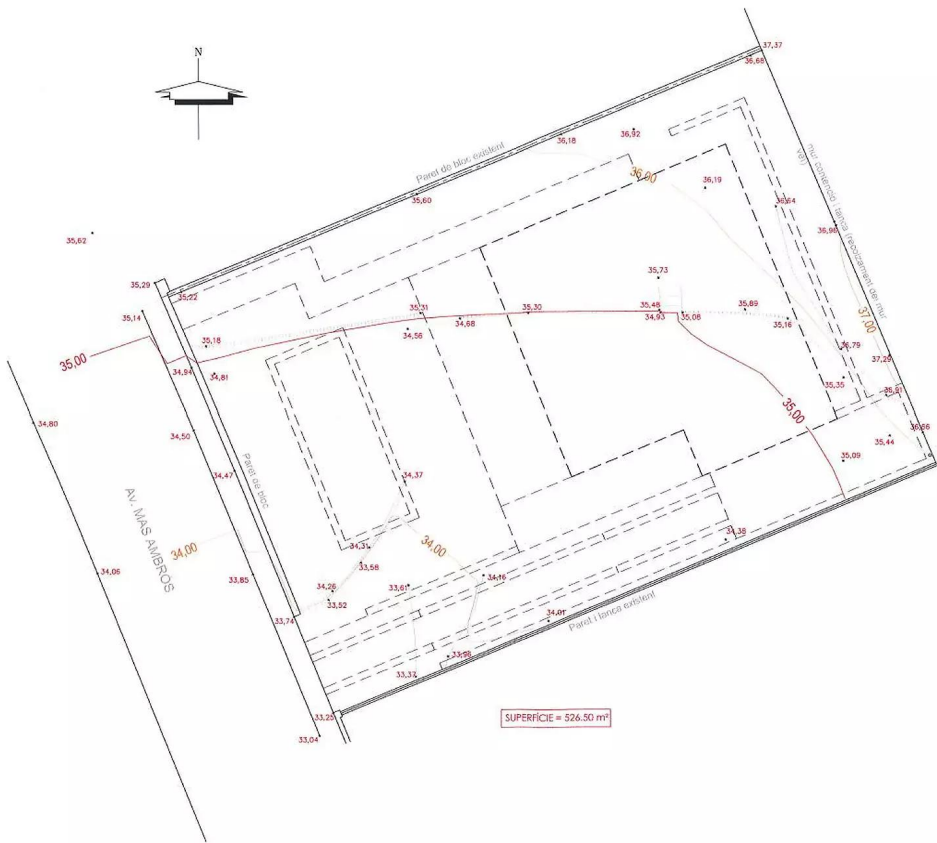

Transaction:	Vente	Type:	Maison
Type de construction:	Nouveau	Situation:	Avenida del Mas Ambrós, Calonge i Sant Antoni, Baix Empordà
Sup. Construite:	349 m ²	Sup. Utile:	129 m ²
Cert. habitabilité:		État:	
Chambres:	3	Salles de bains:	2 salles de bains
Parking:	Oui	Chauffage:	Oui
Terrain:	507		

PLANTA BAIXA
E = 1/100

PLANTA BAIXA
E = 1/100

PLANTA SOTERRANI
E = 1/100

PLANTA SOTERRANI
E = 1/100

PLANTA COBERTA
E = 1/100

PLANTA BAIXA :
Superficie Construida Habitaje : 129,80 m²
Superficie Plano 1 : 34,32 m²

SECCIÓ TRANSVERSAL
E = 1/100

SECCIÓ LONGITUDINAL
E = 1/100

PLANTA TANCA AVDA. MAS AMBRÓS
E = 1/75